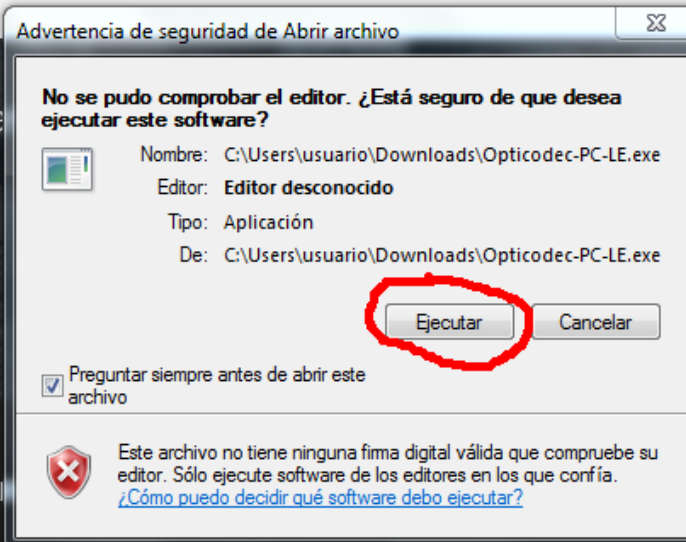

Home

Hosting

Streaming ▾

Video Stream

Planes Web

Aplicaciones

Contact

"Es excelente todo!!!!!! el se

ya la atención de su dueño,